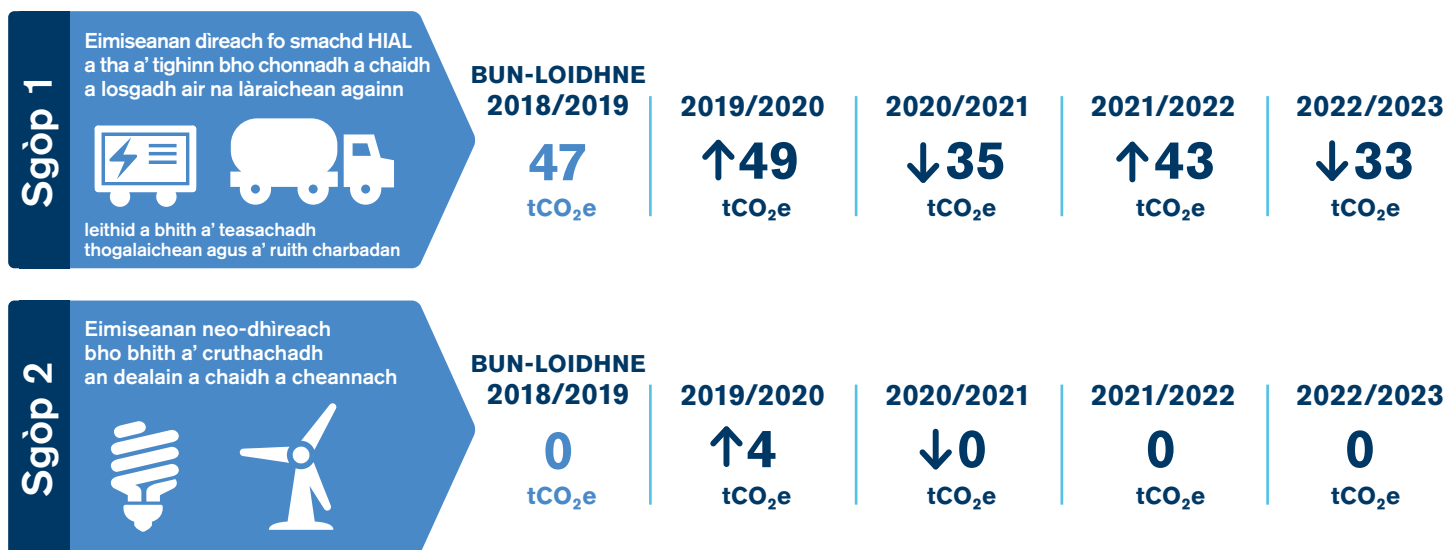

Lorg Carboin

Tha an lorg carboin againn na àireamhachadh de na h-eimiseanan gas taigh-glainne air an adhbharachadh mar thoradh air obair is gnìomhachd uile HIAL thar gach bliadhna.

Stèidhichte air Margadh

Tha modh-obrach stèidhichte air a' mhargaidh a' nochdadh eimiseanan bho dhealan a cheannaich companaidhean. Tha HIAL air roghnachadh dealan a cheannach bho thùsan a tha 100% ath-nuadhachail.

Stèidhichte air Àite

Tha modh-obrach stèidhichte air àite a' nochdadh nan eimiseanan cuibheasach de chleachdadh lùths bhon ghriod nàiseanta.